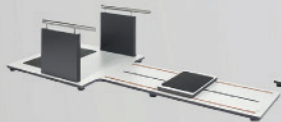

- ✓ Bauch

new classic CDF
GLUTAEUS

- ✓ Großer Gesäßmuskel
- ✓ Hüfte
- ✓ Äußere Glutealmuskulatur

**new
basic**

897 €
je Gerät

Mit der fle-xx New-Basic Serie ist das Studio für alle Fälle gerüstet.

Es gewinnt an therapeutischer Kompetenz, die Mitglieder profitieren von dem erfolgreichen Rücken- & Gelenkkonzept und gleichzeitig wird das Budget geschont.

**new basic
SPAGAT**

- ✓ Hinterer Oberschenkel
- ✓ Waden
- ✓ Hüftbeuger
- ✓ Schollenmuskel
- ✓ Großer Lendenmuskel

**new basic
HÜFTE**

- ✓ Hüfte
- ✓ Großer Lendenmuskel
- ✓ Vordere Oberschenkel
- ✓ Bauch