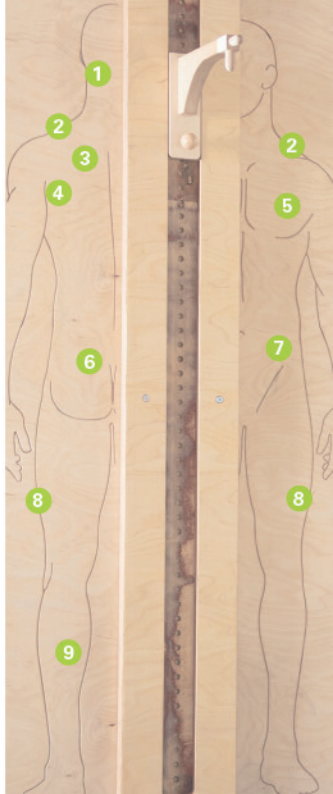

TRIGGERPUNKTE

- 1 Kopf
- 2 Nacken
- 3 Schulter
- 4 Rücken
- 5 Brust
- 6 Gesäß
- 7 Hüfte
- 8 Oberschenkel
- 9 Wade