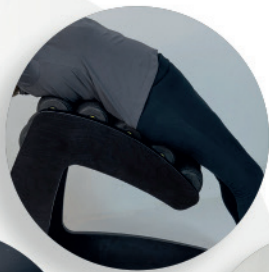

MOBILISIERUNG, DEHNUNG & FASZIALE MASSAGE VON:

1. 1 Brustwirbelsäule
2. 2 oberer Rücken
3. 3 Zwischenrippen