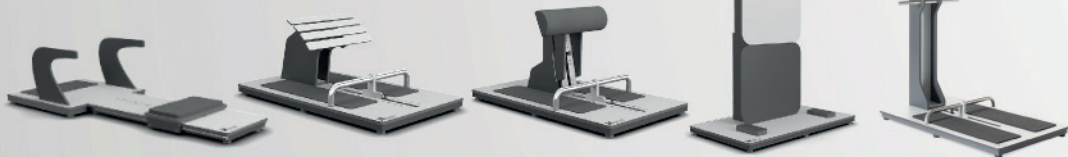

**new
classic
CDF**

2.587 €
je Gerät

Die New-Classic-CDF Serie besteht aus kratzfestem Dibond-Verbundmaterial. Hierdurch sorgen wir für Sicherheit, Stabilität sowie für hygienische und leicht zu reinigende Oberflächen. Die einhändig verstellbaren Mechanismen aus hochwertigem Edelstahl bieten einen einfachen Umgang mit allen Geräten.

Auch nach vielfacher Nutzung bleiben die Geräte durch schweißechte Polster geruchsfrei. Um unerwünschte Schmutzansammlungen und eine komplizierte Reinigung des Bodens zu verhindern, befindet sich eine Putzkante unter dem Gerät.

new classic CDF
SPAGAT

- ✓ Hinterer Oberschenkel
- ✓ Waden
- ✓ Hüftbeuger
- ✓ Schollenmuskel
- ✓ Großer Lendenmuskel

new classic CDF
HÜFTE

- ✓ Hüfte
- ✓ Großer Lendenmuskel
- ✓ Vordere Oberschenkel
- ✓ Bauch

new classic CDF
BRUST

- ✓ Brust
- ✓ Bauch
- ✓ Großer Lendenmuskel
- ✓ Rücken

new classic CDF
HALS

- ✓ Hals
- ✓ Nacken

new classic CDF
BEINSTRECKER

Übung 1

- ✓ Quadriceps
- ✓ Großer Lendenmuskel
- ✓ Adduktorengruppe
- ✓ Bauch

Übung 2

- ✓ Brust
- ✓ Vorderer Sägemuskel